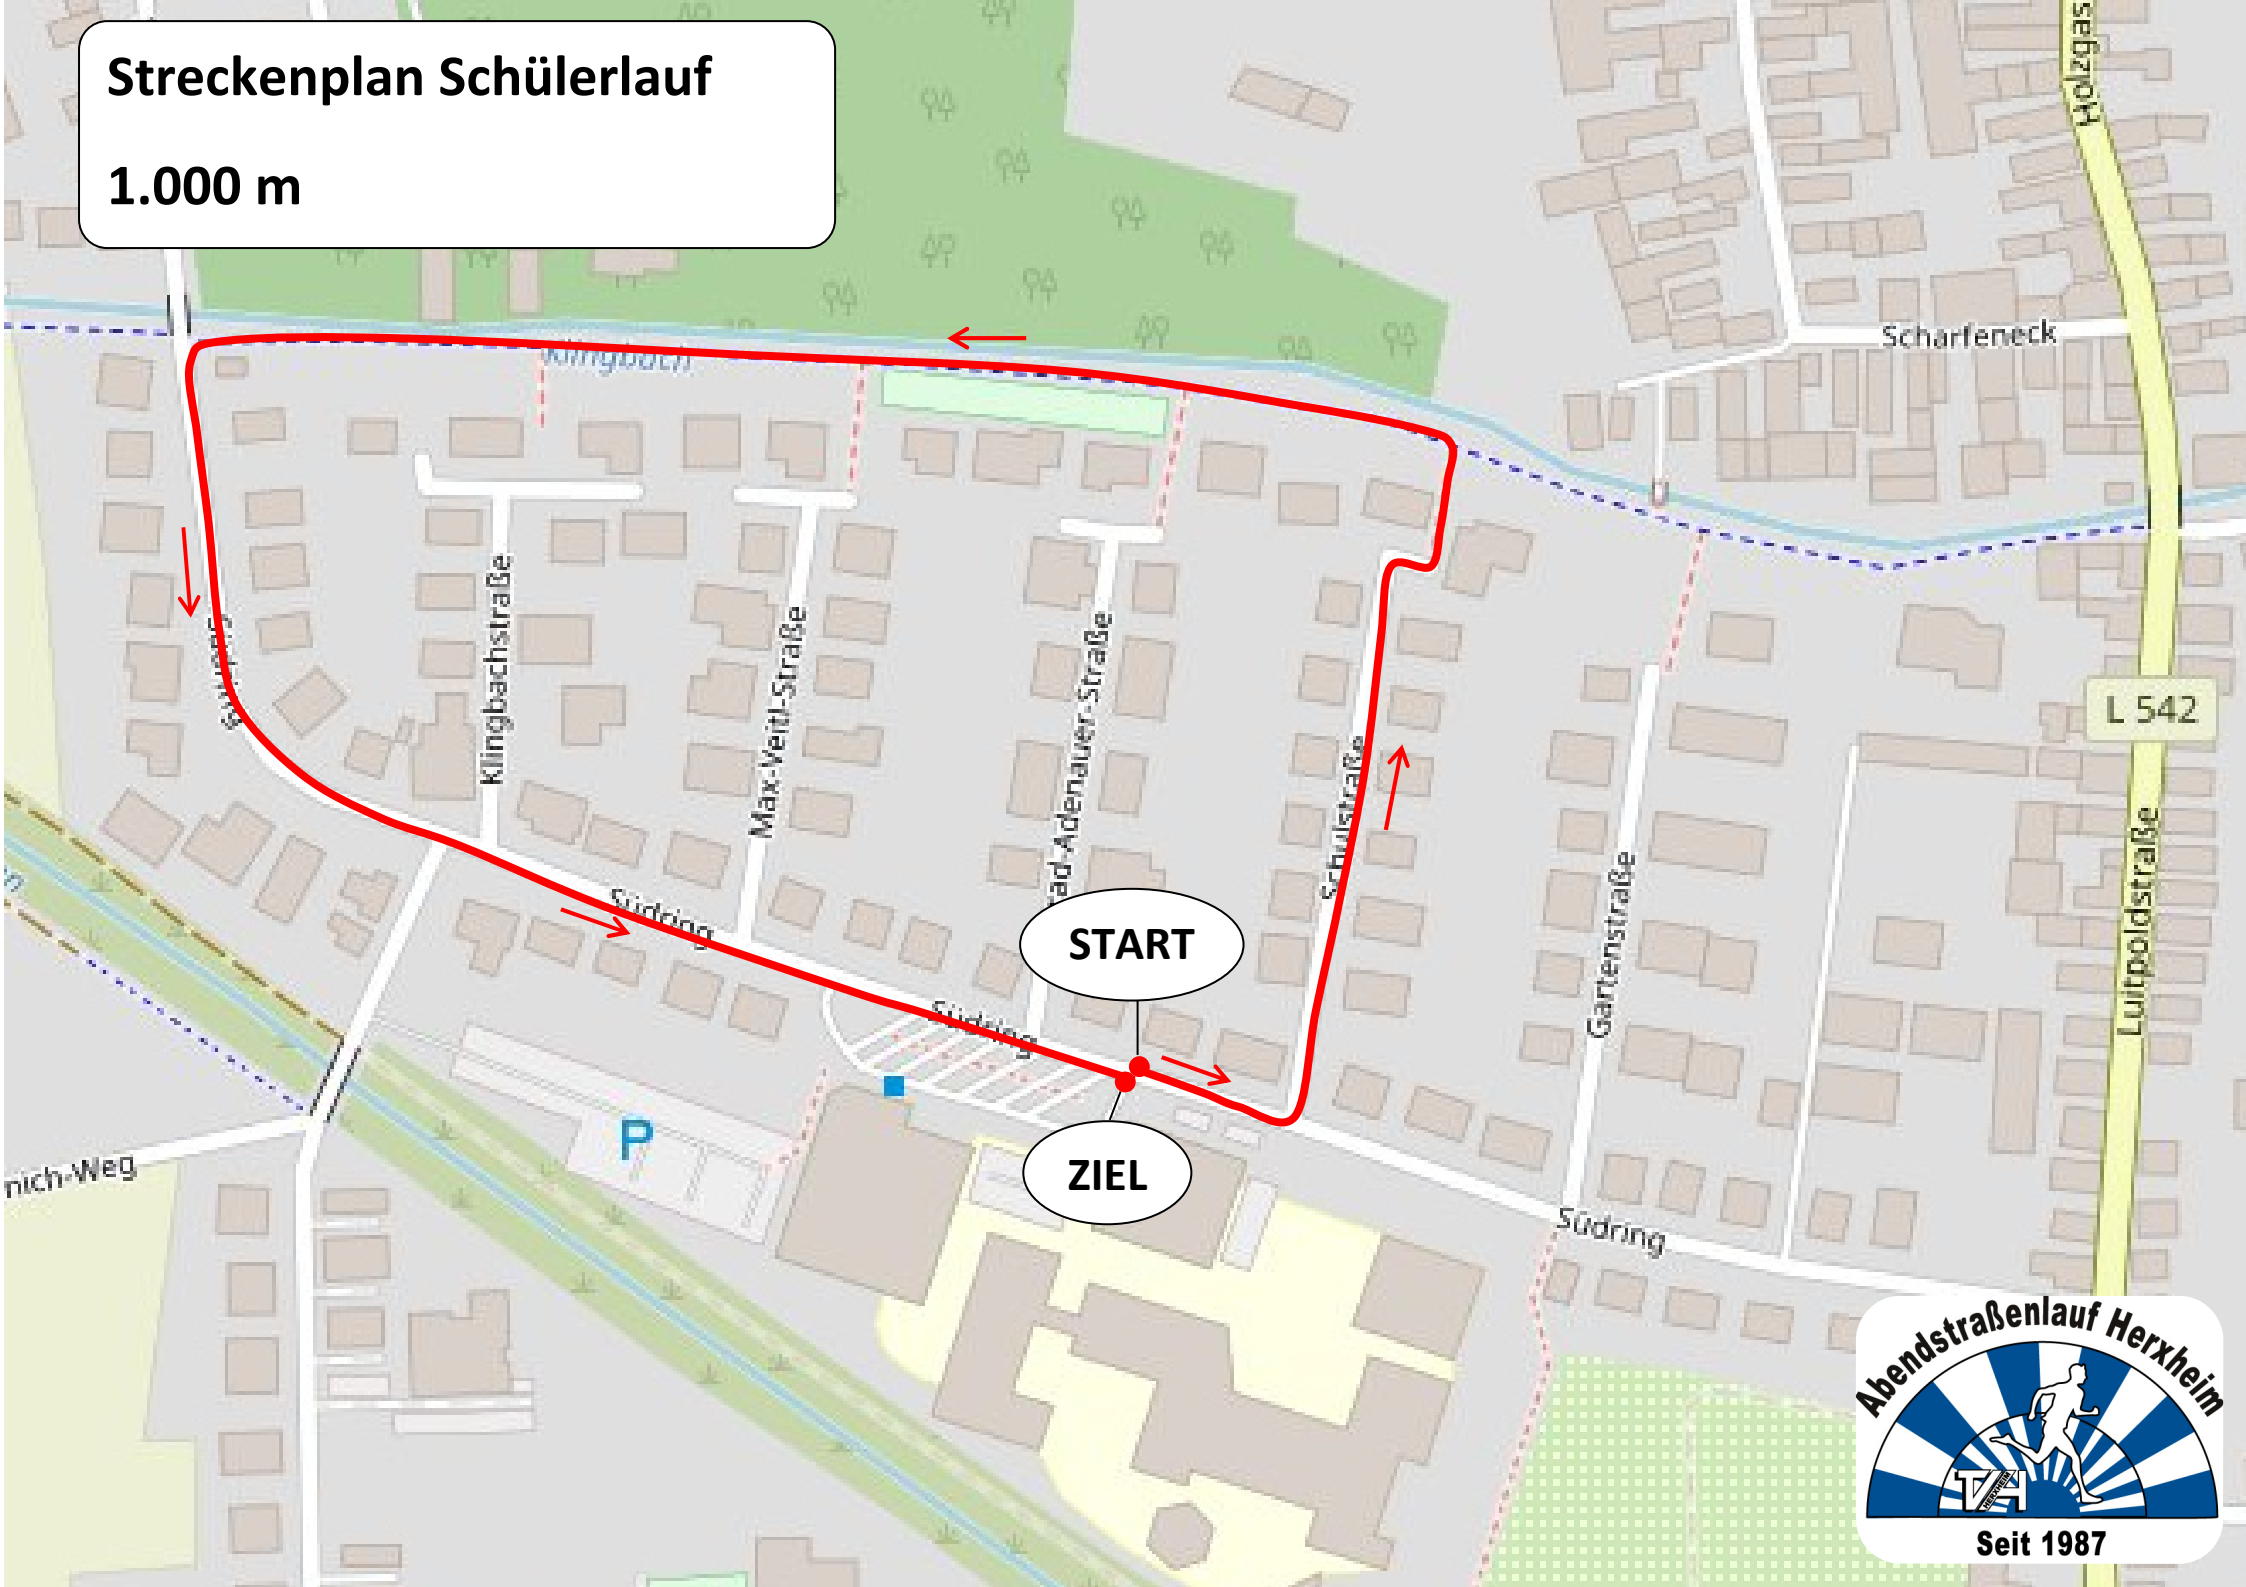

Streckenplan Schülerlauf

1.000 m

START

ZIEL